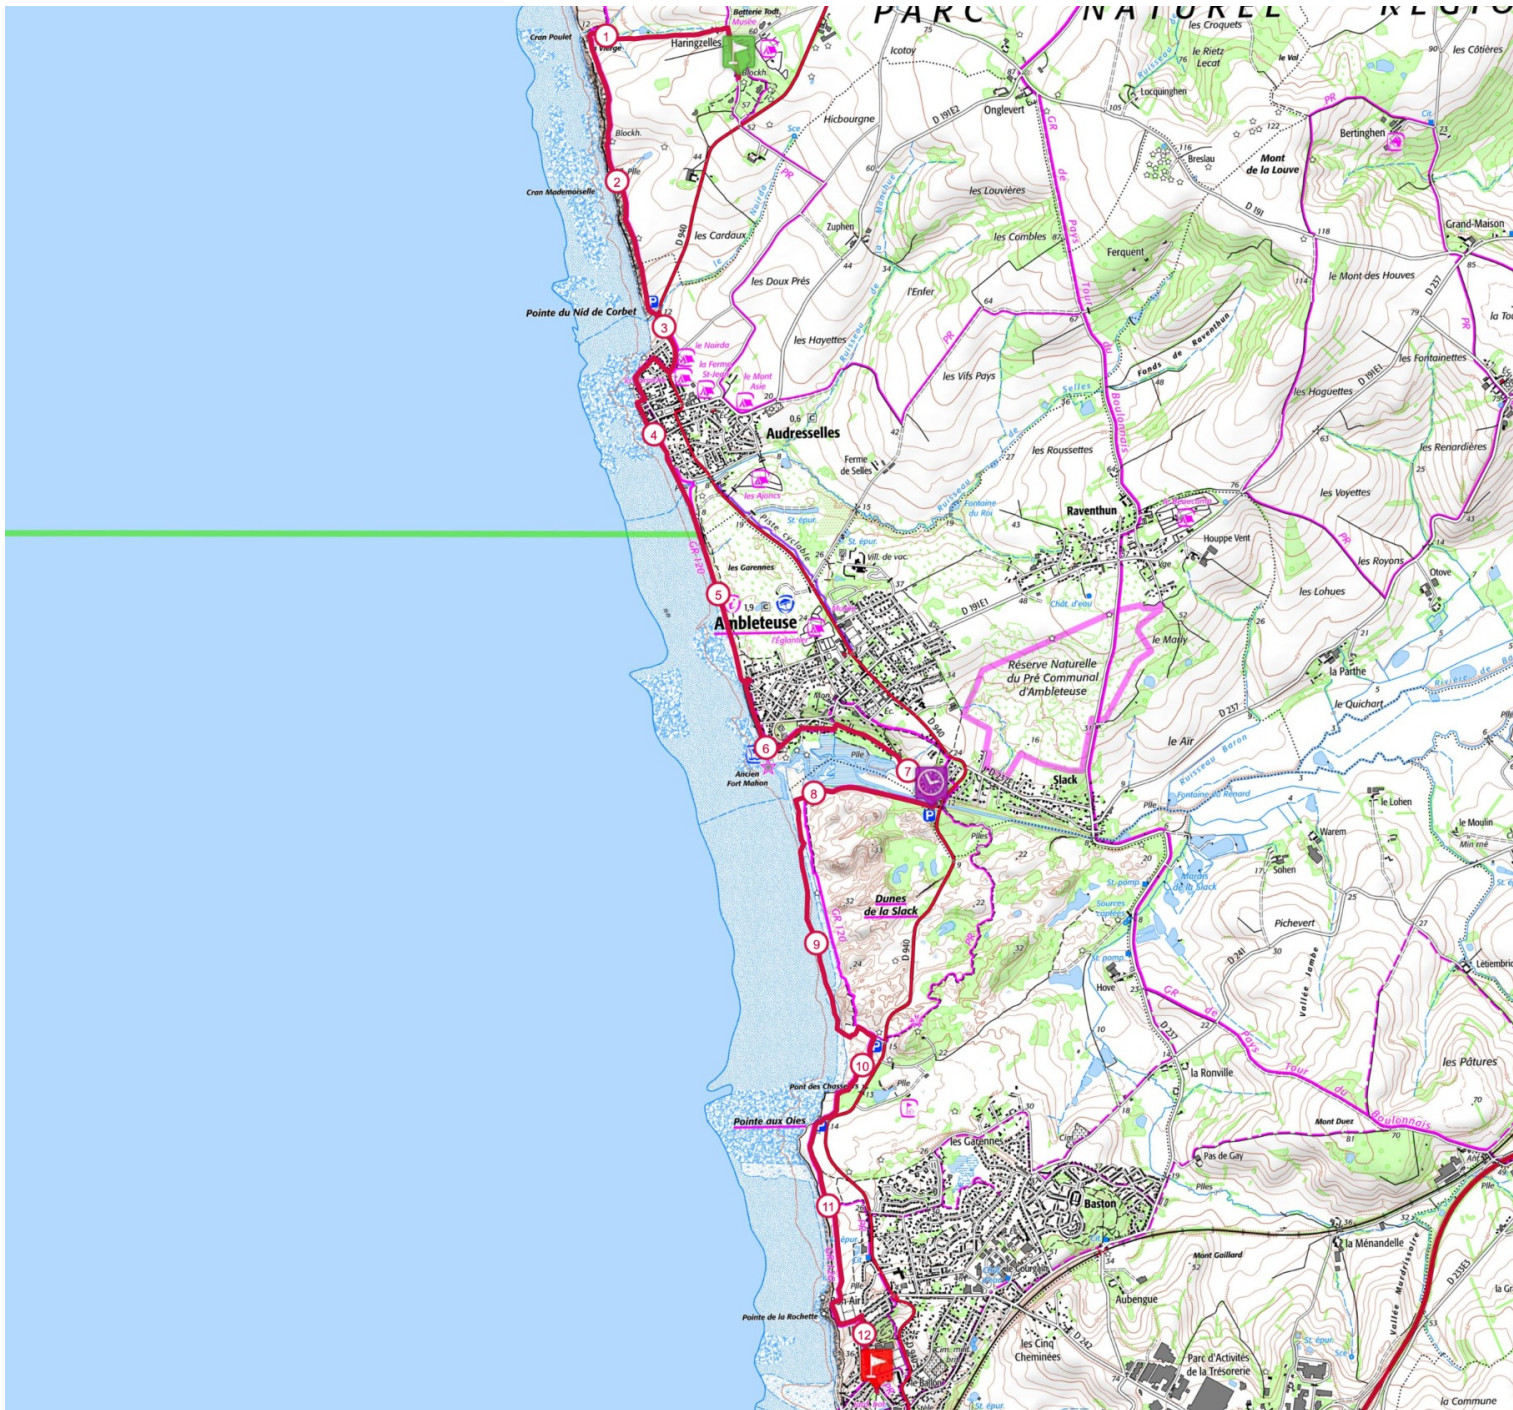

Retrouvez ce parcours sur votre mobile avec l'appi TrailConnect. Pour en savoir plus : <http://trailconnect.run>

<https://tracedetail.com> - ©IGN 2024. Utilisation et reproduction limitées à un usage privé.

 > 10%  > 20%  > 30%